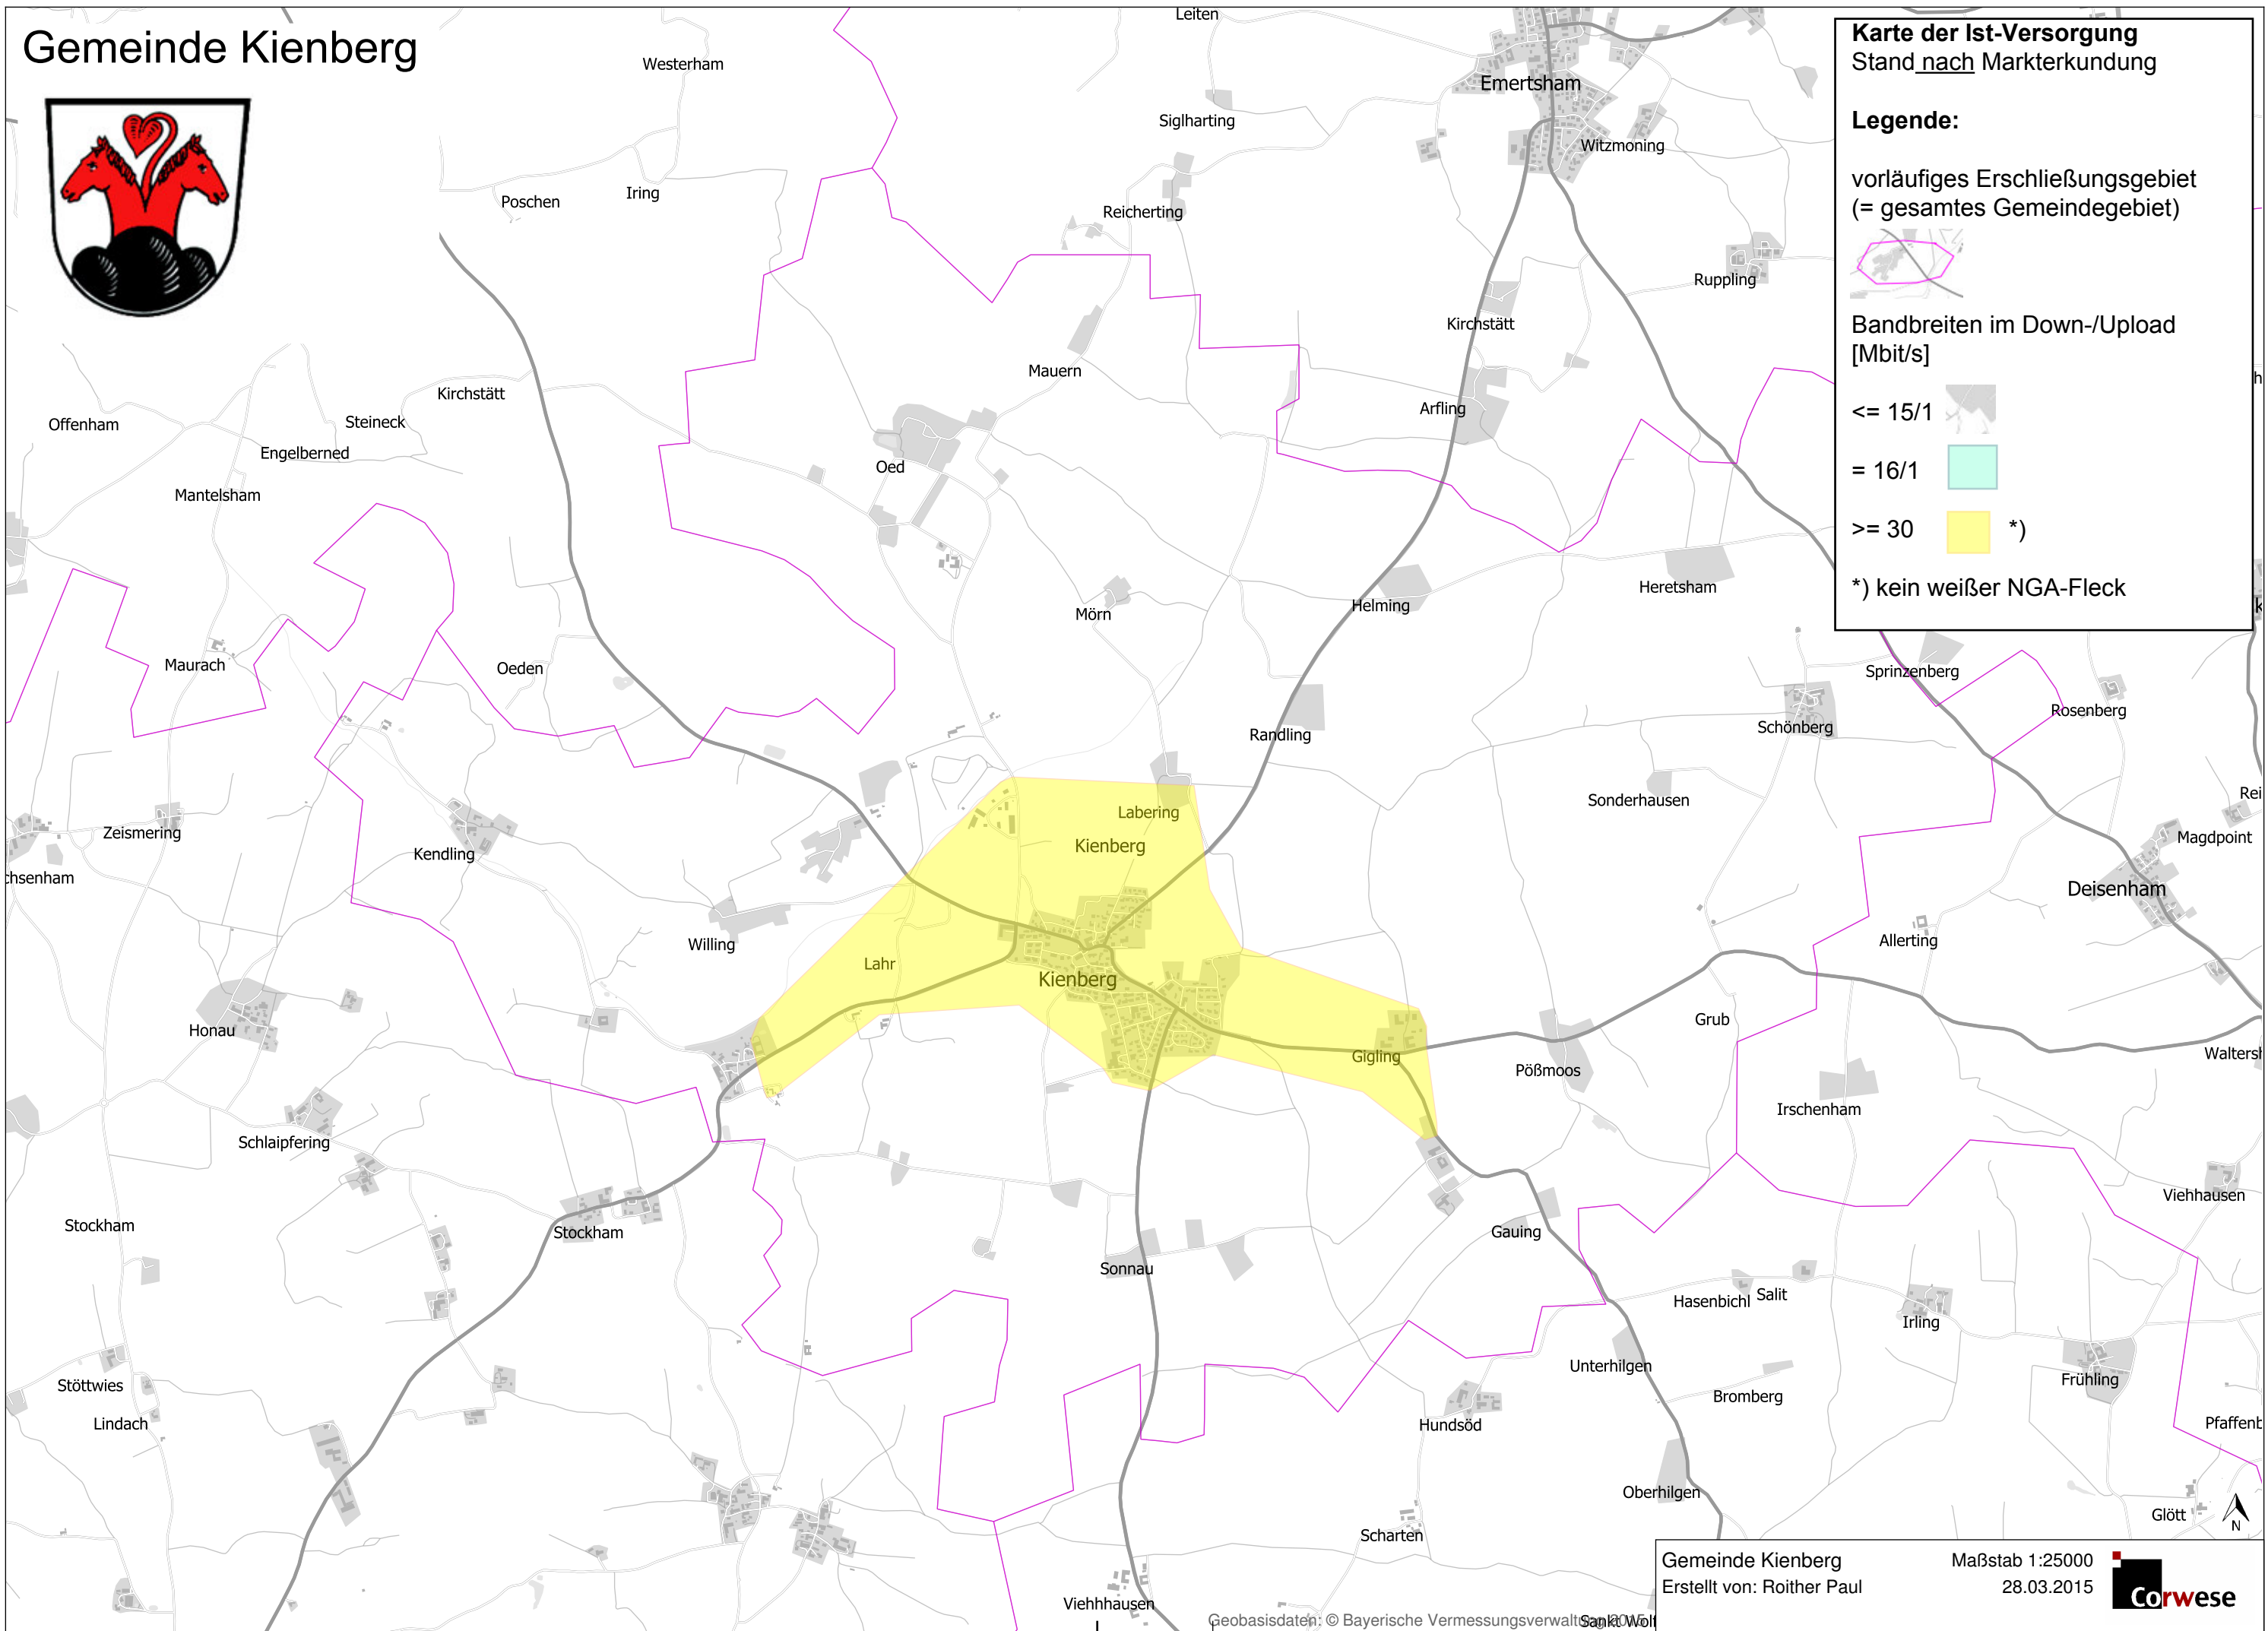

# Gemeinde Kienberg

## Karte der Ist-Versorgung Stand nach Markterkundung

### Legende:

vorläufiges Erschließungsgebiet  
(= gesamtes Gemeindegebiet)

Bandbreiten im Down-/Upload  
[Mbit/s]

<= 15/1

= 16/1

>= 30

\*)

\*) kein weißer NGA-Fleck